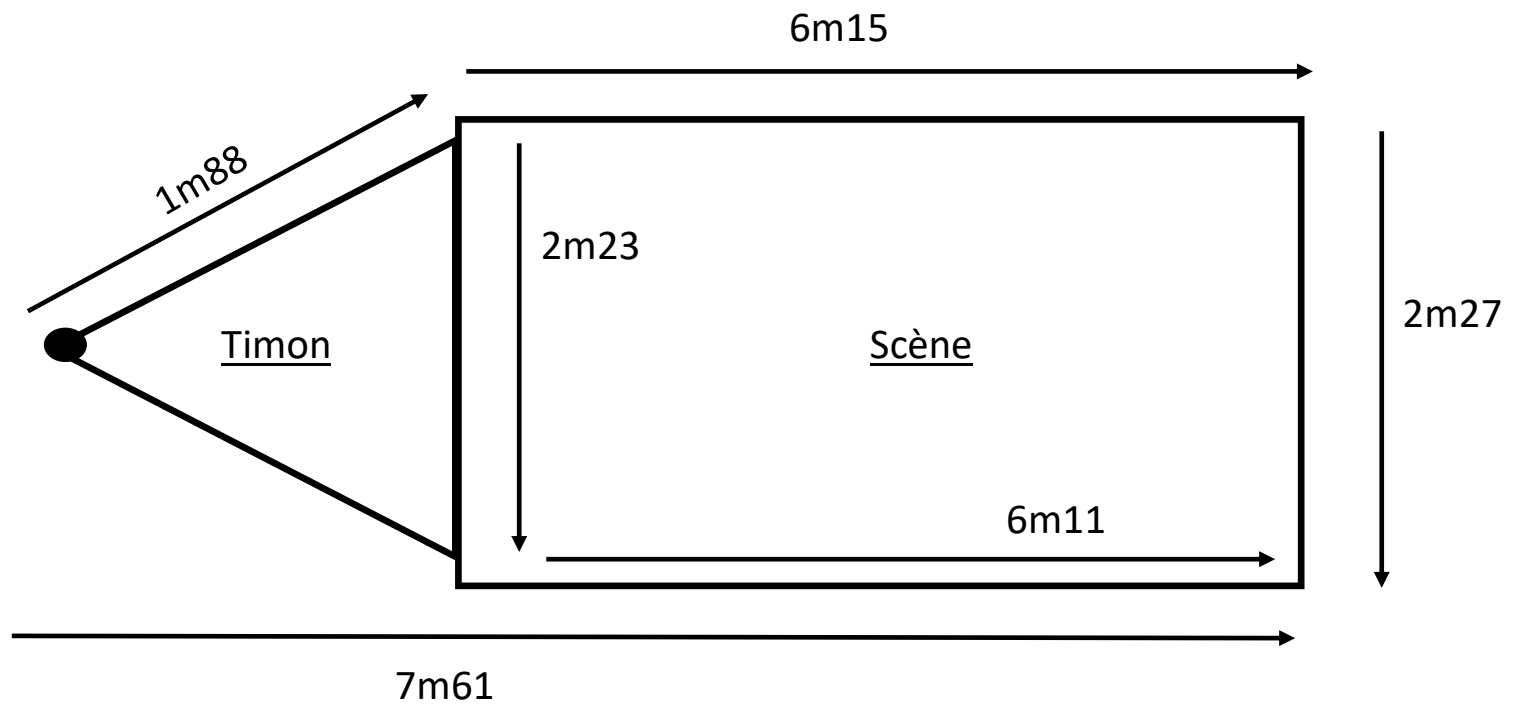

Surface de la scène : 13,6m²

BLACKOWL

Mail : agence@blackowlevent.com

Site : www.blackowlevent.com

Tel : 06.82.35.42.79