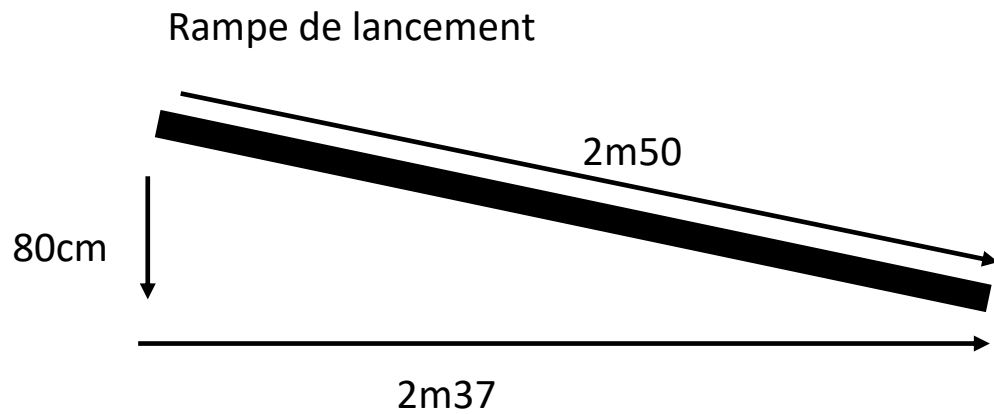

Surface de la scène : 13,6m²

BLACKOWL

Mail : agence@blackowlevent.com

Site : www.blackowlevent.com

Tel : 06.82.35.42.79